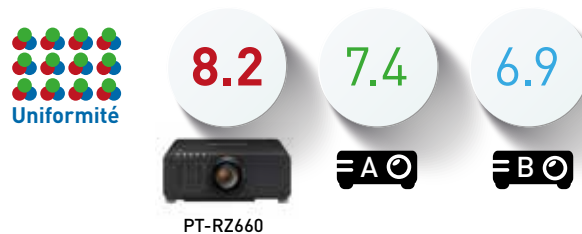

Principaux résultats

À l'issue d'un débat passionné, le vidéoprojecteur PT-RZ660 de Panasonic a été déclaré grand vainqueur du test. Comme le montrent les quelques résultats sélectionnés ci-dessous, il a même fait de l'ombre à ses principaux concurrents, démontrant une fois de plus la qualité de notre technologie de vidéoprojection.