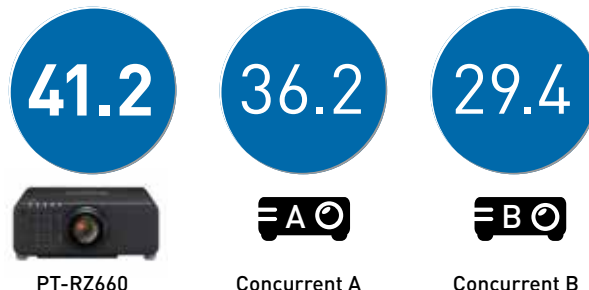

Total général

Les résultats du test mettent aussi clairement en évidence les performances des moteurs DLP par rapport à leurs homologues LCD – tant en termes de reproduction des couleurs que d'uniformité, les appareils DLP ont reçu de meilleures notes que les vidéoprojecteurs LCD.

Le lauréat

Conçu pour une utilisation intensive et une luminosité durable à destination de l'enseignement, des musées, des salles d'expositions et de l'affichage dynamique, le PT-RZ660 porte haut les couleurs de Panasonic. Ce vidéoprojecteur améliore la reproduction des couleurs tout en réduisant au maximum les effets d'ombres et en restituant des images haute résolution avec une luminosité de 6 000 lm (ANSI). Equipé de deux modules laser, d'un bloc optique résistant à la poussière et d'un moteur laser longue durée, ce vidéoprojecteur offre jusqu'à 20 000 heures de fonctionnement sans entretien.