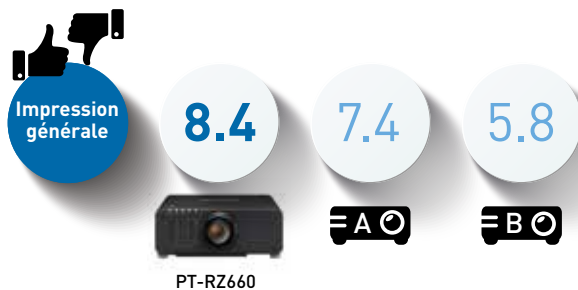

Principaux résultats

À l'issue d'un débat passionné, le vidéoprojecteur PT-RZ660 de Panasonic a été déclaré grand vainqueur du test. Comme le montrent les quelques résultats sélectionnés ci-dessous, il a même fait de l'ombre à ses principaux concurrents, démontrant une fois de plus la qualité de notre technologie de vidéoprojection.