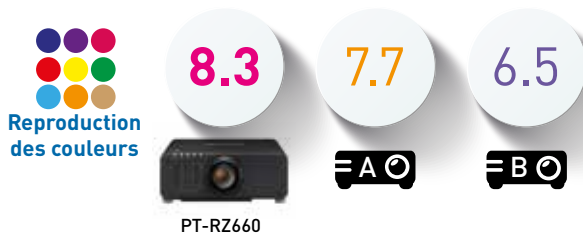

Principaux résultats

À l'issue d'un débat passionné, le vidéoprojecteur PT-RZ660 de Panasonic a été déclaré grand vainqueur du test. Comme le montrent les quelques résultats sélectionnés ci-dessous, il a même fait de l'ombre à ses principaux concurrents, démontrant une fois de plus la qualité de notre technologie de vidéoprojection.