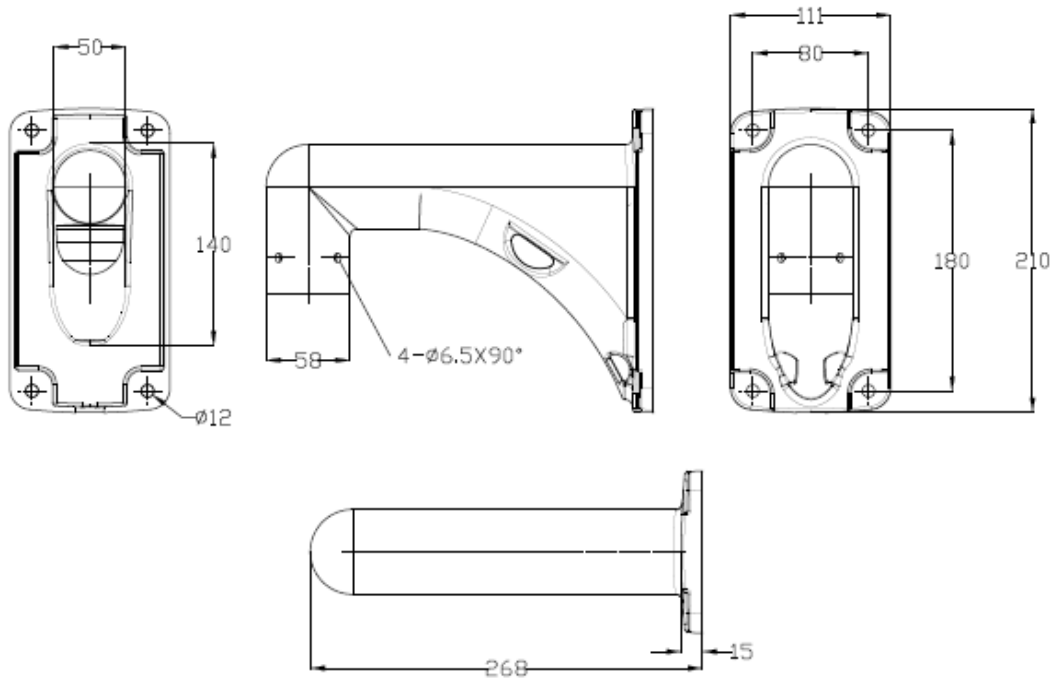

# BW-2PL

Wall mount bracket

Aluminium Wallmount bracket for Panasonic PTZ camera powder codet in silver  
WV-SW395, WV-SW395A, WV-SW397, WV-SW397A, WV-SW598, WV-CW590, WV-CW594

Characteristics	
Metal	Aluminum
Dimension	268*111*210mm
Weight	1.4kg